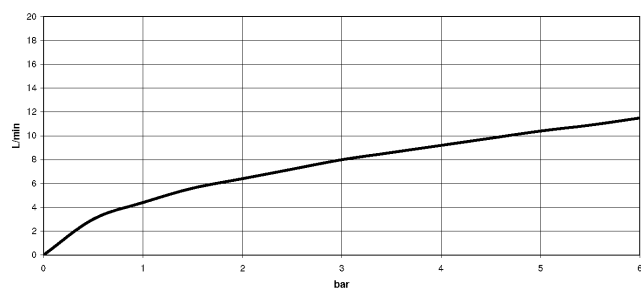

Diagramme de débit

Certificats

LGA_19873.

GDV_0400277.

Belgaqua_22_277_2
7_3.