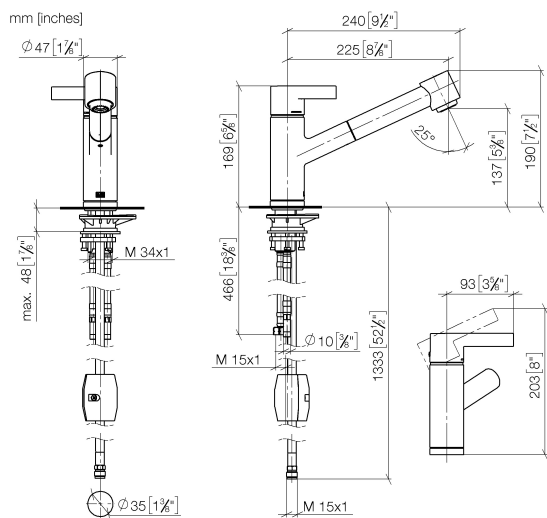

33 870 760

Diagramme de débit

Certificats

LGA_19873.

GDV_0400277.

Belgaqua_22_277_2
7_3.